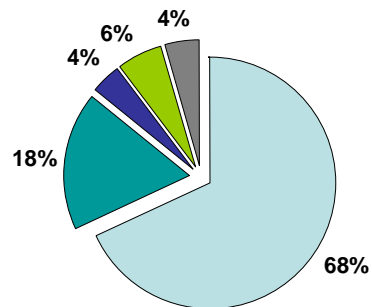

Einsatzorte

- 140 x Quickborn-Ort
- 37 x Quickborn-Heide
- 8 x Quickborn-Renzel
- 12 x Autobahn A 7
  - davon 8 x Anfahrt über die Raststätten
- 9 x Einsätze in Nachbarorten