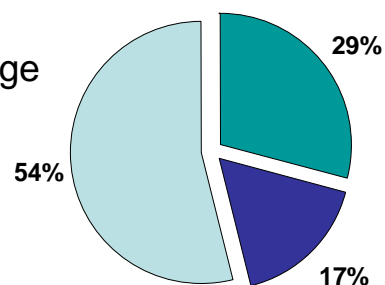

Alarmzeiten

- 60 x Montags – Freitags
  07:00 – 17:00 h
- 35 x Wochenende/Feiertage
  07:00 – 17:00h
- 111 x Abends/nachts
  17:00 – 07:00 h