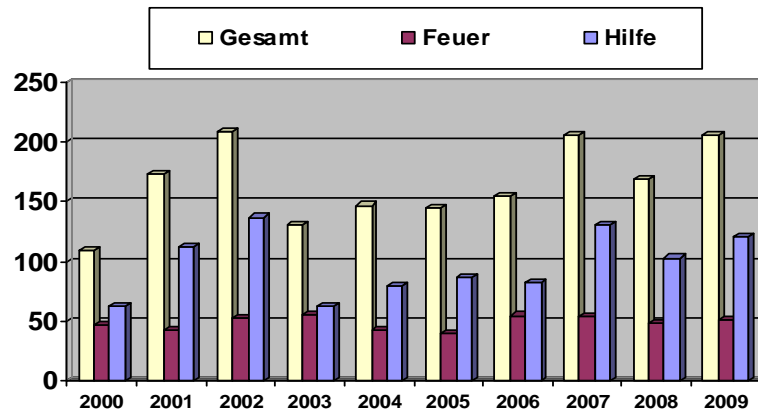

## Einsatzstatistik 2000 - 2009

Feuerwehr Quickborn  
Jahresbericht 2009

## Einsatzstatistik 2009

### 206 Einsätze

(169 Einsätze in 2008)

- 52 (49) Brandeinsätze
- 24 (17) Fehllarme
- 121 (103) Hilfeleistungen
- 9 Sonstige

Feuerwehr Quickborn  
Jahresbericht 2009