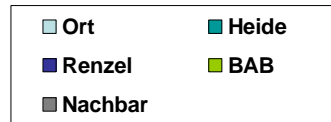

Einsatzorte

- 140 x Quickborn-Ort
- 37 x Quickborn-Heide
- 8 x Quickborn-Renzel
- 12 x Autobahn A 7
  - davon 8 x Anfahrt über die Raststätten
- 9 x Einsätze in Nachbarorten